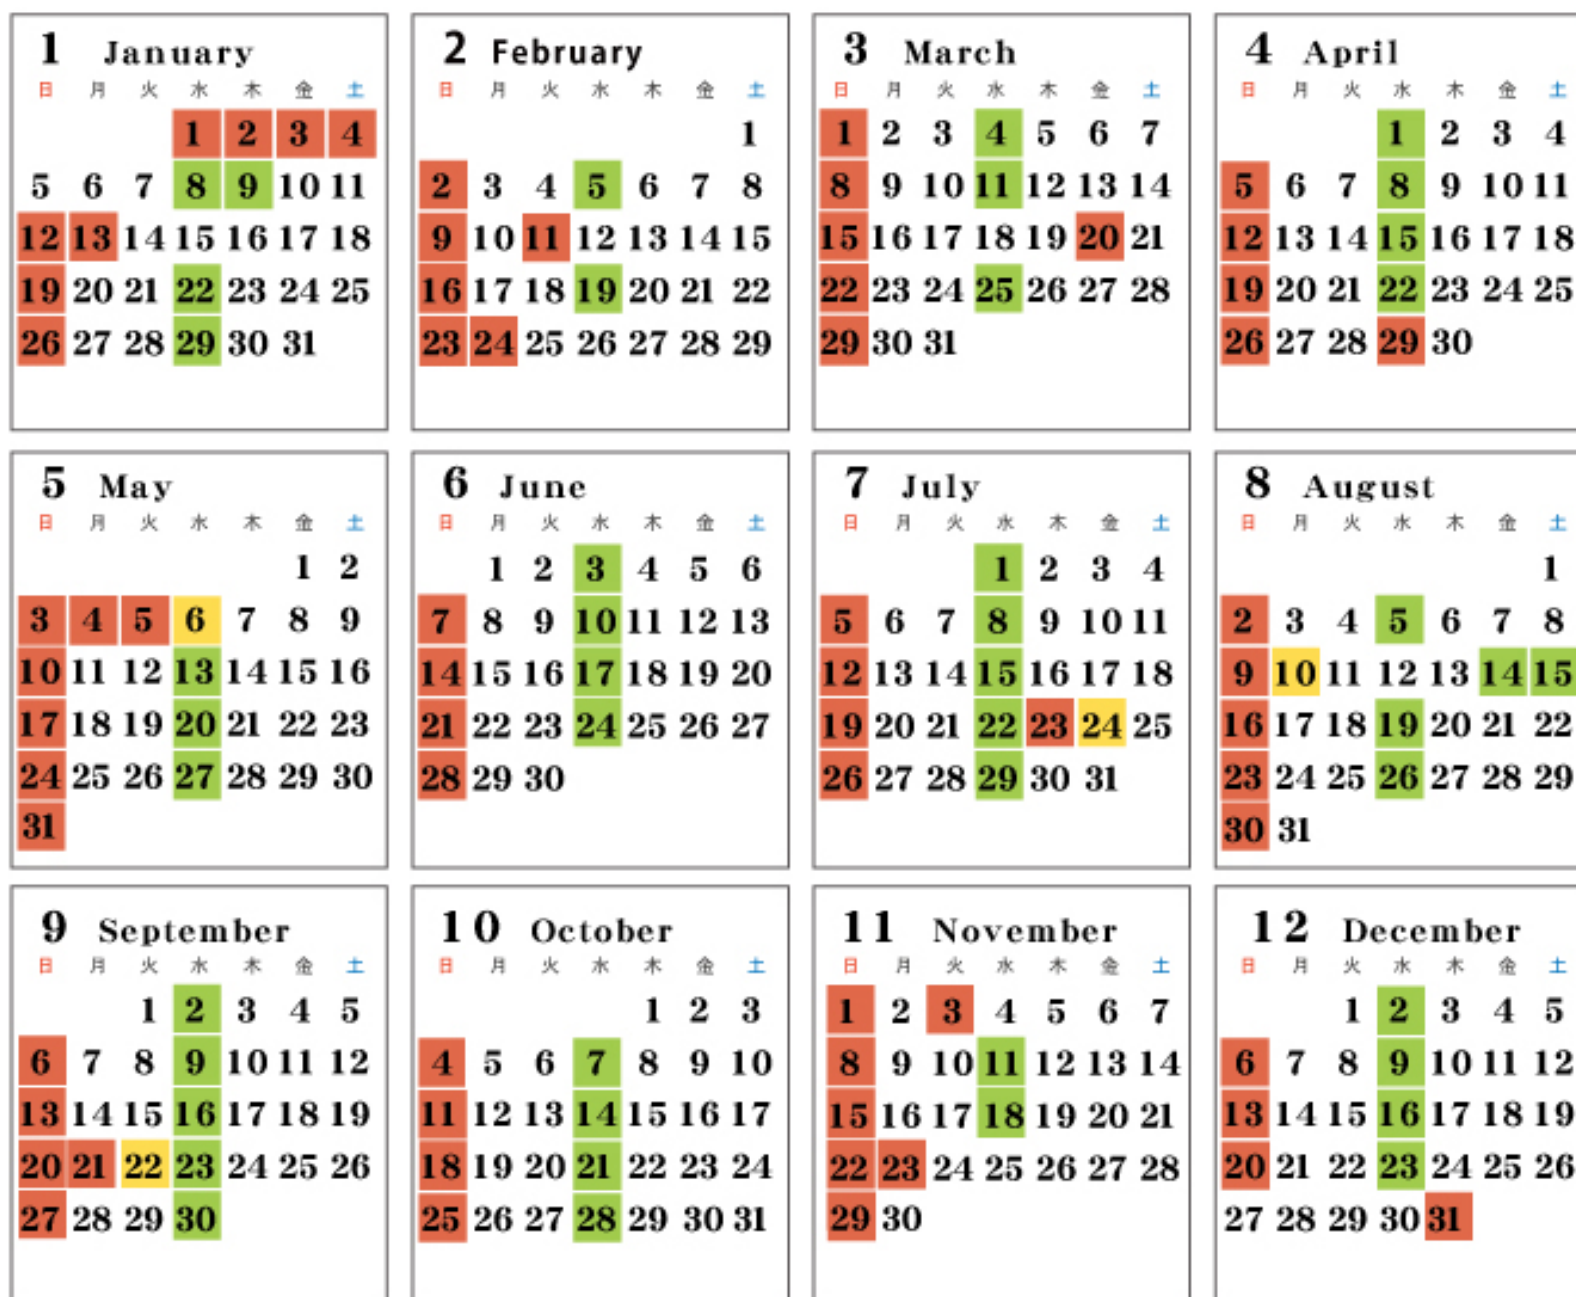

# 2020年 京都府南部総合地方卸売市場

条例上の休場日
  臨時休場日
  臨時開場日